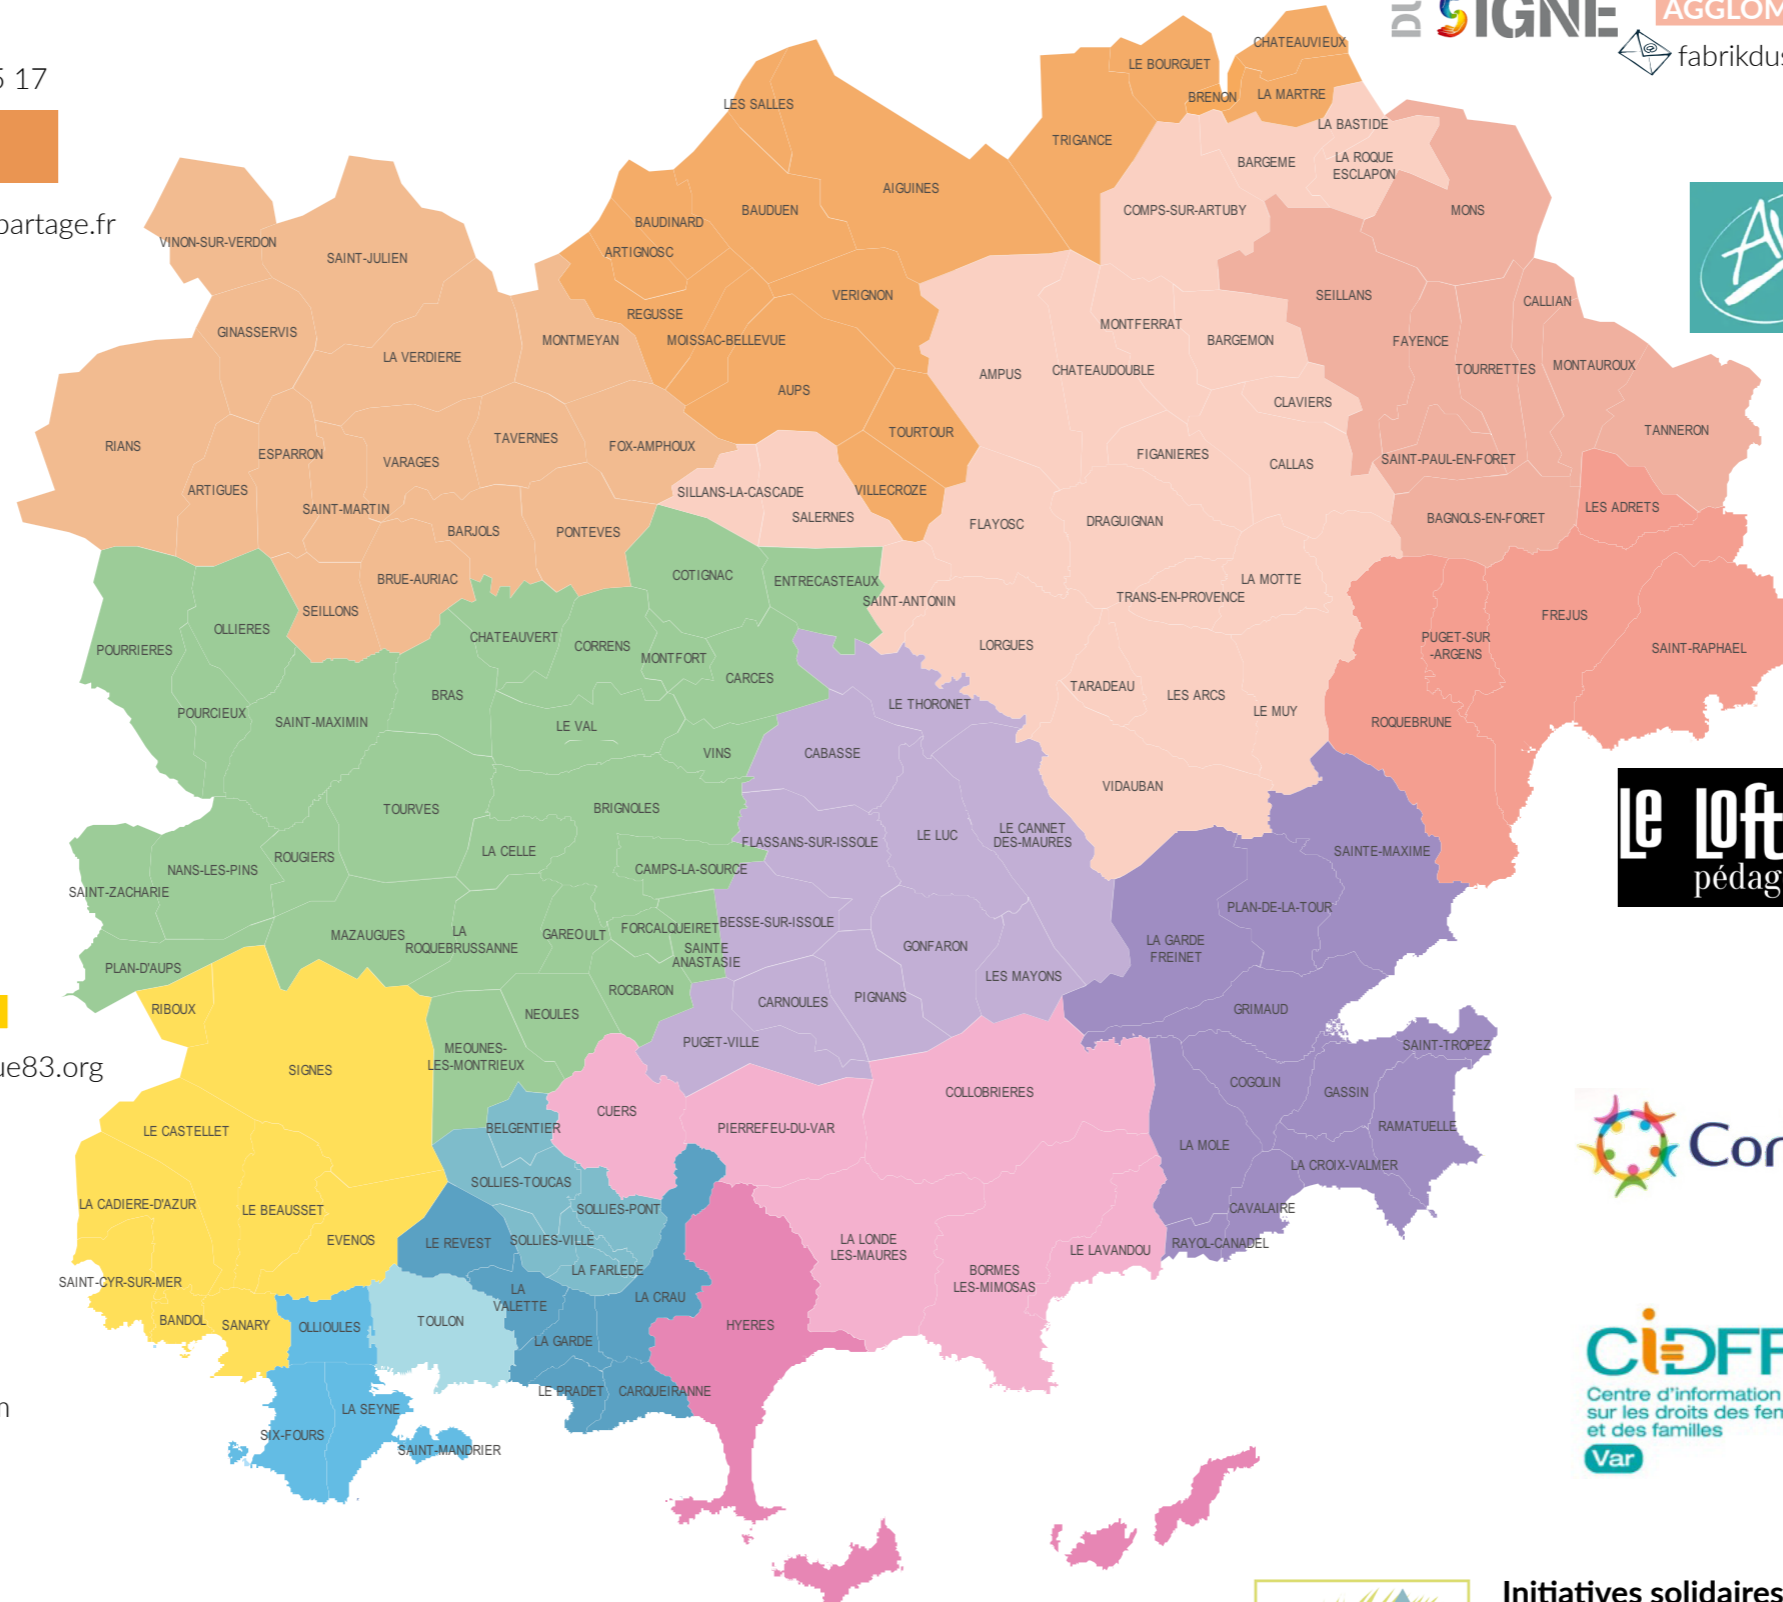

Les animateurs Parentalité de la Caf du Var

Les animateurs du réseau Parentalité sont les référents et personnes ressources sur les territoires. Ils permettent une meilleure collaboration collective et favorisent le travail en réseau partenarial en facilitant l'adhésion et la participation de tous les acteurs.

12 animateurs sur le département du Var
Mise à jour : mai 2026

Maison du partage
☎ 04 92 79 34 62 / 06 95 15 45 17
**PROVENCE VERDON
VINON SUR VERDON**
✉ animation.reseau@maisondupartage.fr

La Fabrik du Signe
☎ 06 70 89 77 53
**FABRIK
SIGNÉ**
**DRACÉNE PROVENCE VERDON
AGGLOMÉRATION**
✉ fabrikdusigne@gmail.com